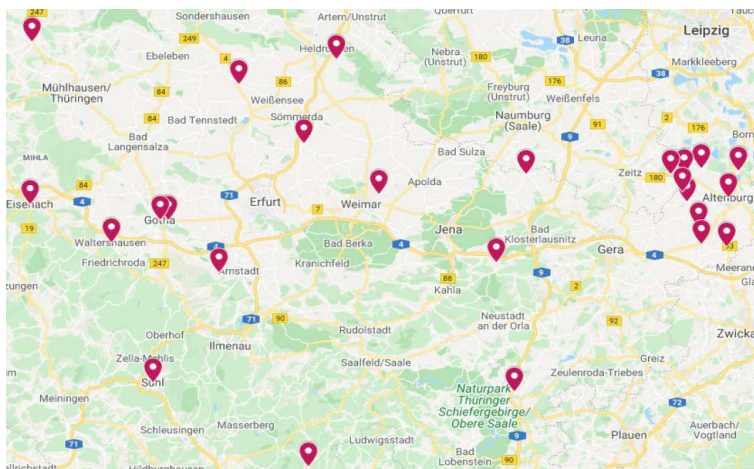

Disziplin: **100 Wurf**
Altersklasse: **Senioren A**
Spielklasse: **Landesklasse**
Staffel: **1**

Nr.	Mannschaft
1	TKC Altenburg
2	KV 1996 Altkirchen
3	SG Fockendorf
4	TKC Altenburg II (Nachmeldung)
5	TSV Lehndorf
6	ZFC Meuselwitz II
7	KSC Turbine Schmölln II
8	ASV Wintersdorf I

Disziplin: **100 Wurf**
Altersklasse: **Senioren A**
Spielklasse: **Landesklasse**
Staffel: **2**

Nr.	Mannschaft
1	SG 1960 Bittstädt
2	KV 1948 Dingelstädt
3	KC Grün Weiß Eisenach
4	KSV Wacker 99 Gotha II
5	KSV Wacker 99 Gotha III
6	SV 08 Steinach
7	Kegelclub Suhl 92 I
8	ZSG Grün-Weiß Waltershausen I

Disziplin: **100 Wurf**
Altersklasse: **Senioren A**
Spielklasse: **Landesklasse**
Staffel: **3**

Nr.	Mannschaft
1	KSV 91 Kleinröda
2	TSV 1928 Kromsdorf II
3	1. SKK "Gut Holz" Stadtröda
4	SG Görkwitz 1963
5	SV Starckenberg
6	ZFC Meuselwitz I
SG Oberheldrungen/Heldrungen zurückgezogen	
SV "Glückauf" Sondershausen zurückgezogen	
SG Rockau / Schkölen zurückgezogen	
SV 1909 Schloßvippach zurückgezogen	
SV Eintracht Clingen zurückgezogen	

Abmeldung Sondershausen
Abmeldung Oberheldrungen/Heldrungen.
Abmeldung Schloßvippach
Abmeldung Clingen
Abmeldung Rockau/Schkölen
*****

Für die Landesklasse Senioren gab es eine Reihe von Einsprüchen aus Nordthüringen. Bei der Einteilung den Wünschen aller Mannschaften zu entsprechen, scheint fast unmöglich, da 11 Teams aus dem Altenburger Land kommen, drei weitere Team aus südlichen Bereichen, eine Mannschaft im Nordwesten beheimatet ist. Alle diese Teams möchten gern kegeln.

Sehr schade, dass es in Nordthüringen so wenig Solidarität gibt.

Disziplin: **100 Wurf**
Altersklasse: **Senioren B**
Spielklasse: **Landesklasse**
Staffel: **1**

Nr.	Mannschaft
1	KSV Heinrichsbrücke Gera II
2	TKC Altenburg
3	TSV Elstertal Bad Köstritz
4	KSV Rositz
5	SSV Traktor Nöbdenitz
6	KTV Zeulenroda I
7	TSV 1876 Nobitz

Disziplin: **100 Wurf**
Altersklasse: **Senioren B**
Spielklasse: **Landesklasse**
Staffel: **2**

Nr.	Mannschaft
1	KSV Heinrichsbrücke Gera I
2	KTV Zeulenroda II
3	SV Hermsdorf
4	SV Grün-Weiß Tanna
5	SKC Saalfeld
6	1.SV Pößneck II
7	TSV Eisenberg
KSV Germania 1990 Neustadt zurückgezogen	

Disziplin: **100 Wurf**
Altersklasse: **Senioren B**
Spielklasse: **Landesklasse**
Staffel: **3**

Nr.	Mannschaft
1	SV 1910 Kahla
2	1. SKK "Gut Holz" Stadtröda
3	1.SV Pößneck I
4	TSV 1928 Kromsdorf III
5	SG Rockau/Schkölen
6	KSV Dorndorf
7	SSV Erfurt-Nord

Abmeldung von Germania Neustadt